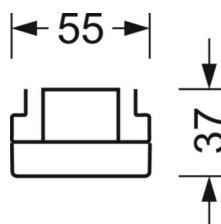

Механика

цвет корпуса	черный RAL 9005
размеры (LxWxH/DxH)	1531mm x 55mm x 37mm
вес (нетто)	1.65kg
Вид монтажа	сборка трековых систем, световая структура

DEEP-LINK

<https://www.regiolux.de/ru/article/19510004034>

Ссылка LED 8000lm 840
ηLB 100 %
Φ ↓/↑ 98 % / 2 %
UGR поп./вдоль 22.9 / 24.3

размеры

L	1531 mm	Длина
B	55 mm	Ширина
H	37 mm	Высота