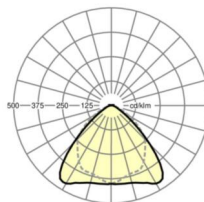

Механика

цвет корпуса	черный RAL 9005
размеры (LxWxH/DxH)	1531mm x 55mm x 37mm
вес (нетто)	1.65kg
Вид монтажа	сборка трековых систем, световая структура

DEEP-LINK

<https://www.regiolux.de/ru/article/19510004034>

Ссылка LED 8000lm 840
ηLB 100 %
Φ ↓/↑ 98 % / 2 %
UGR поп./вдоль 22.9 / 24.3

размеры

L	1531 mm	Длина
B	55 mm	Ширина
H	37 mm	Высота