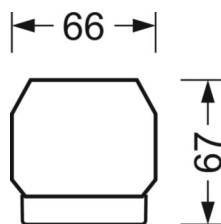

Механика

цвет корпуса	черный RAL 9005
размеры (LxWxH/DxH)	1531mm x 55mm x 37mm
вес (нетто)	1.65kg
Вид монтажа	сборка трековых систем, световая структура

DEEP-LINK

<https://www.regiolux.de/ru/article/19510004034>

Ссылка LED 8000lm 840
ηLB 100 %
Φ ↓/↑ 98 % / 2 %
UGR поп./вдоль 22.9 / 24.3

размеры

L	1531 mm	Длина
B	55 mm	Ширина
H	37 mm	Высота